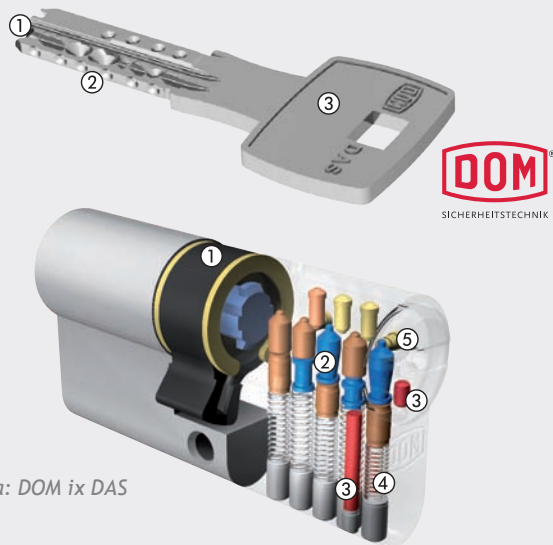

## Pregled detalja:

- ① Izbočine i udubine na ključu pod preciznim kutom  
Optimalna obrada za savršeno klizanje ključa u cilindar
- ② Kompleksna zaštita (kodiranje) ključeva  
Čini kopiranje ključeva izuzetno teškim zadatkom
- ③ Ključevi od novog srebra  
Robusan i otporan na koroziju

Slika: DOM ix DAS

- ① Prsten DIN (9,5 mm)
- ② 5 klinova na opruzi izrađenih od specijalnog mesinga/otvrdnutog čelika  
Omogućuje zaštitu od manipulacija inteligentnim provalničkim metodama te zaštitu od nasilnih provala
- ③ Povećana otpornost na bušenje  
Elementi izrađeni od tvrdog metala i otvrdnutog čelika
- ④ Opruge  
Dio mehanizma zaključavanja uz klinove; one usmjeravaju klinove u potrebnu poziciju da se cilindar može zaključati/otključati
- ⑤ Gornji i bočni kontrolni klinovi  
Kontrolne točke za provjeru autentičnosti ključa

# Zaštite sve objekte uz samo 1 ključ!

Možete koristiti ix DAS reverzibilni ključ kako god to Vama odgovara. SVE OPCIJE SU OTVORENE! Vrlo je praktičan, ugodan za nošenje u džepu i uz to iznimno komforan. Uz ovaj 1 ključ zaboravite ogroman snop ključeva. Bez obzira jeli se radi o ulaznim vratima kuće, stana, podruma, bravi prozora, poštanskog sandučića ili garaže sve to možete imati pod kontrolom uz samo 1 ključ!